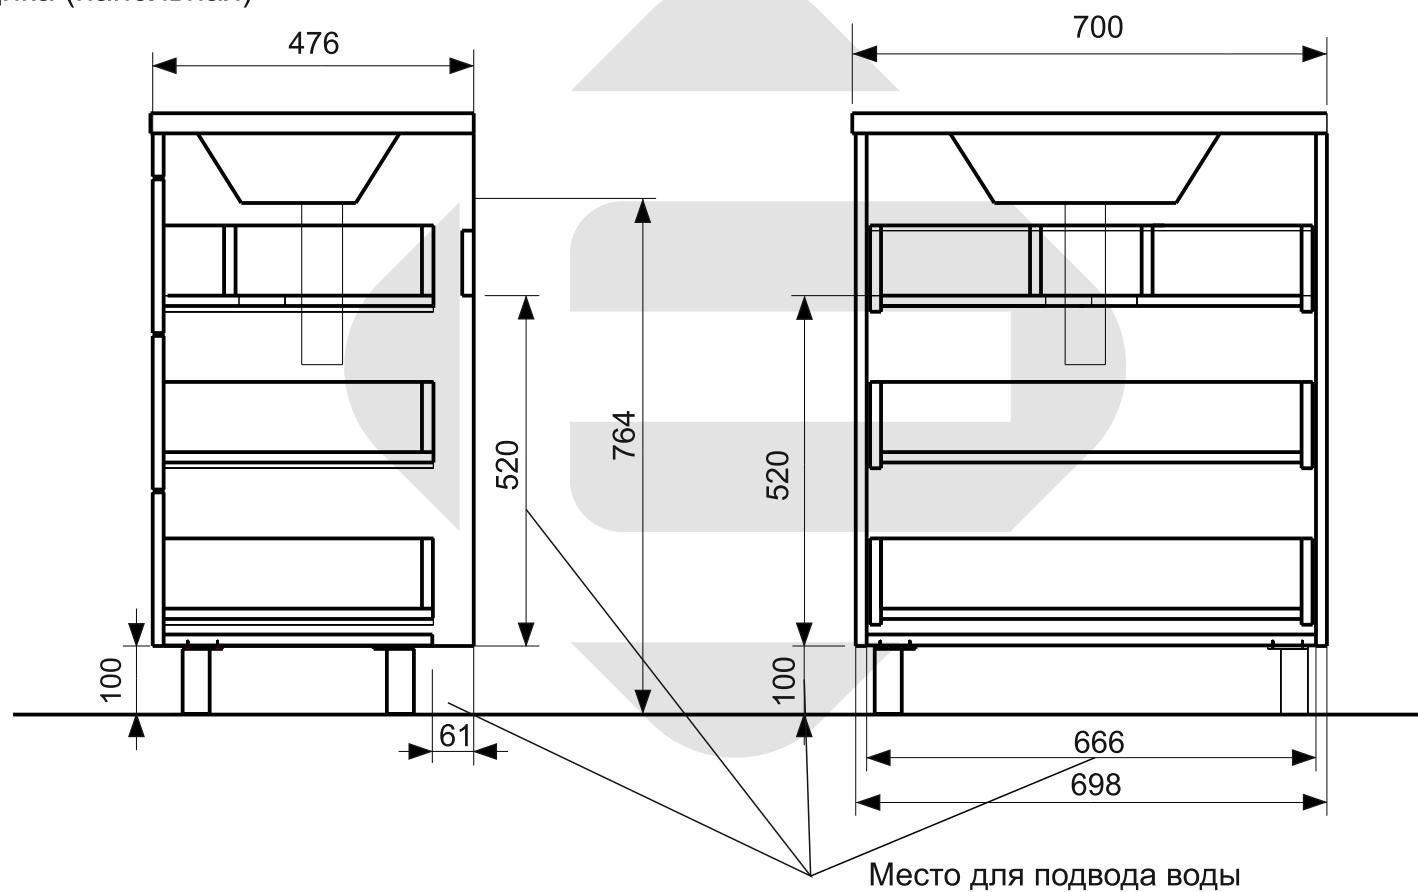

ESTET

г. Кострома, ул. Московская д. 105
тел. 8 (4942) 33 61 71

Тумба «MONACO 70» 3 ящика (напольная)

Схема монтажа комплекта мебели
Подведения воды к тумбе
«Монасо 70» 3 ящика (напольная)

Вид справа

ПРОИЗВОДСТВО ИЗДЕЛИЙ ИЗ ЛИТЬЕВОГО МРАМОРА
мебель для ванн серия Монасо